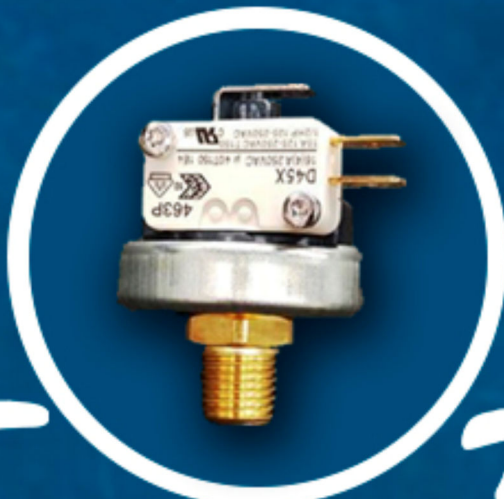

KIT 2 – MAQUINAS ACIMA DE 1 ANO DE UTILIZAÇÃO

VALVULA VAPOR 1/4

PRESSOSTATO

RELÉ DE NIVEL

VALVULA SEGURANÇA

RESISTÊNCIA CI FLANGE

VALVULA DE ÁGUA

Compre pelo nosso site
www.loja.hotair.com.br